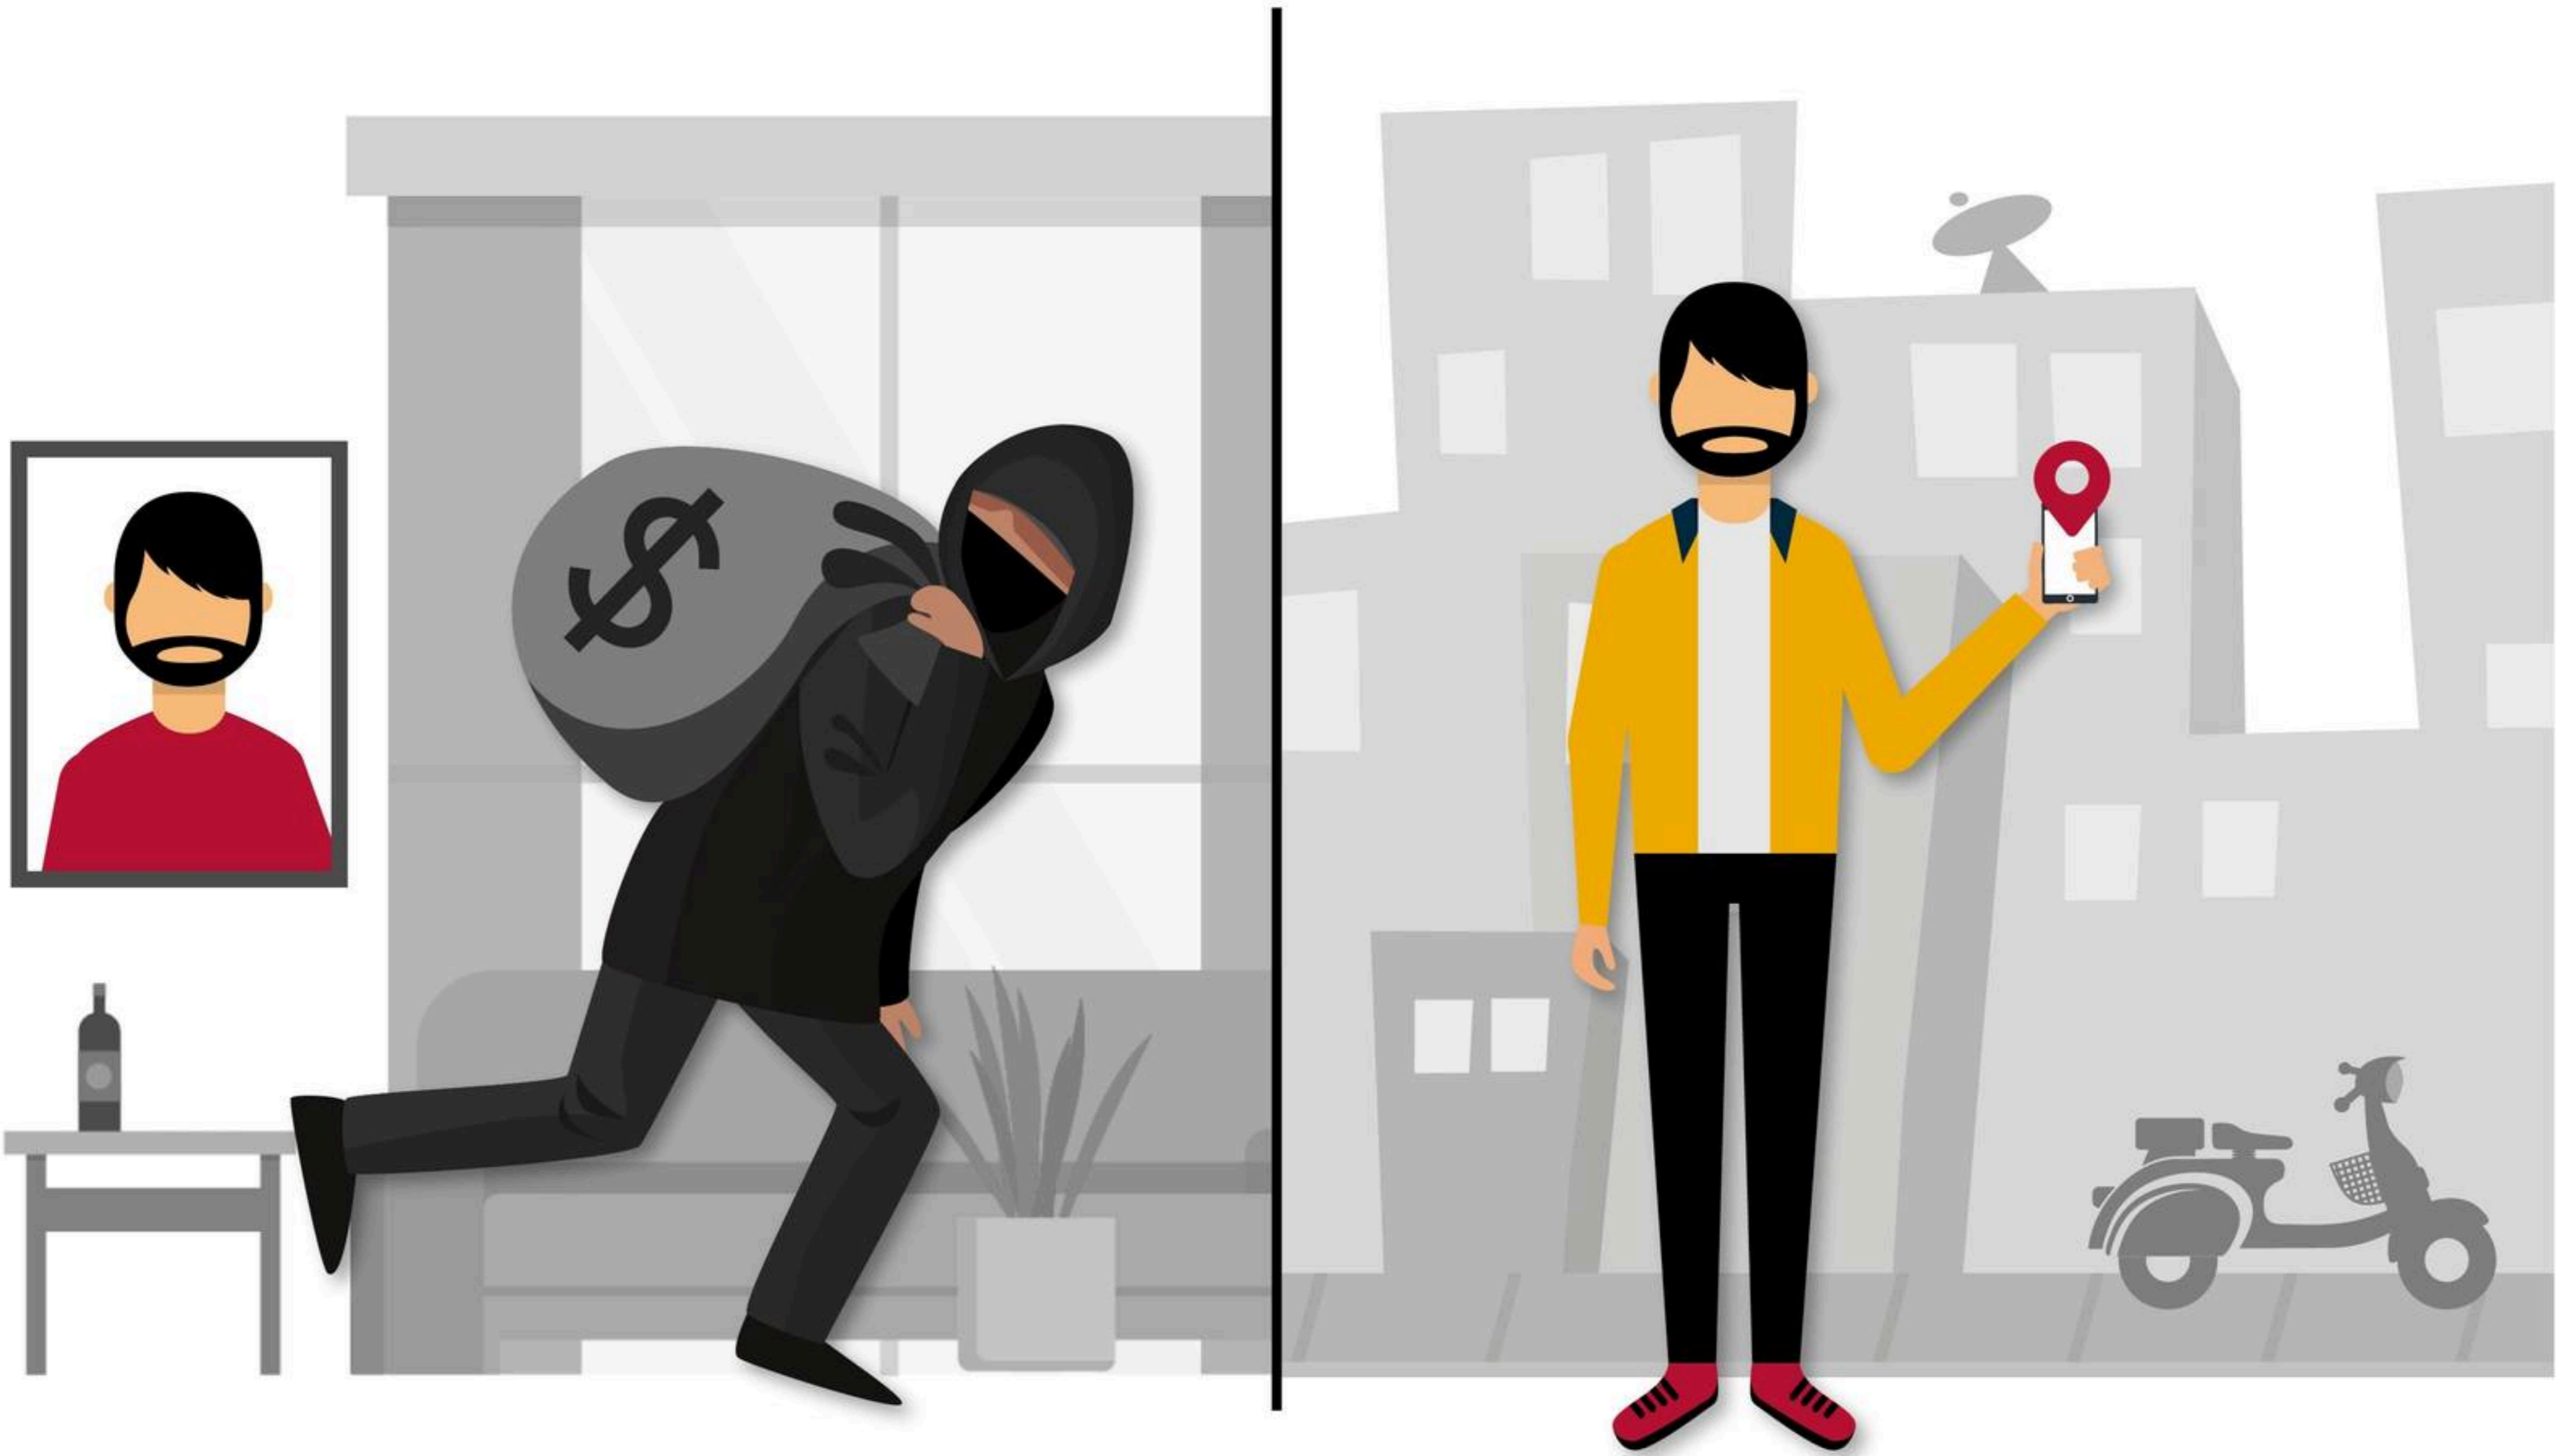

خطوط موقعية موقعك الجغرافي على

موقعك
معلومة قيمة!
لا تنازل عنها
لفيسبوك!

نظرة موصية موقعك الجغرافي على

هل تريد حقًا أن يعرف أحد مكانك على مدار الساعة طوال أيام الأسبوع؟!

خطوطية موقعك/الجغرافي على

تتبع موقعك يعرضك أنت وأحبائك للخطر
قم بتعطيله الآن!

خطوطية موقعك/الجغرافي على

فكر مرتين قبل تفعيل خاصية تحديد
موقعك على فيسبوك

مخاطر تفعيل الموقع الجغرافي على

التصيد الإلكتروني

قد يتم استخدام معلومات موقعك الجغرافي في الهجمات الإلكترونية على حسابك

الرسائل المزعجة

كل ما يجمعه فيسبوك عنك من بيانات، تجعله قادر على استهدافك بإعلانات قد تصل إلى حد الإزعاج

خرق الخصوصية

البيانات التي يحصل عليها فيسبوك، قد يتم استخدامها في تهديدك إذا ما تم تسريبها لأي سبب

تهديد الأمن

إذا كان حسابك على فيسبوك متصلاً بمواقع أخرى فقد يتم الكشف عن موقعك الجغرافي لأشخاص لا ينبغي لهم معرفته، مثل اللصوص.