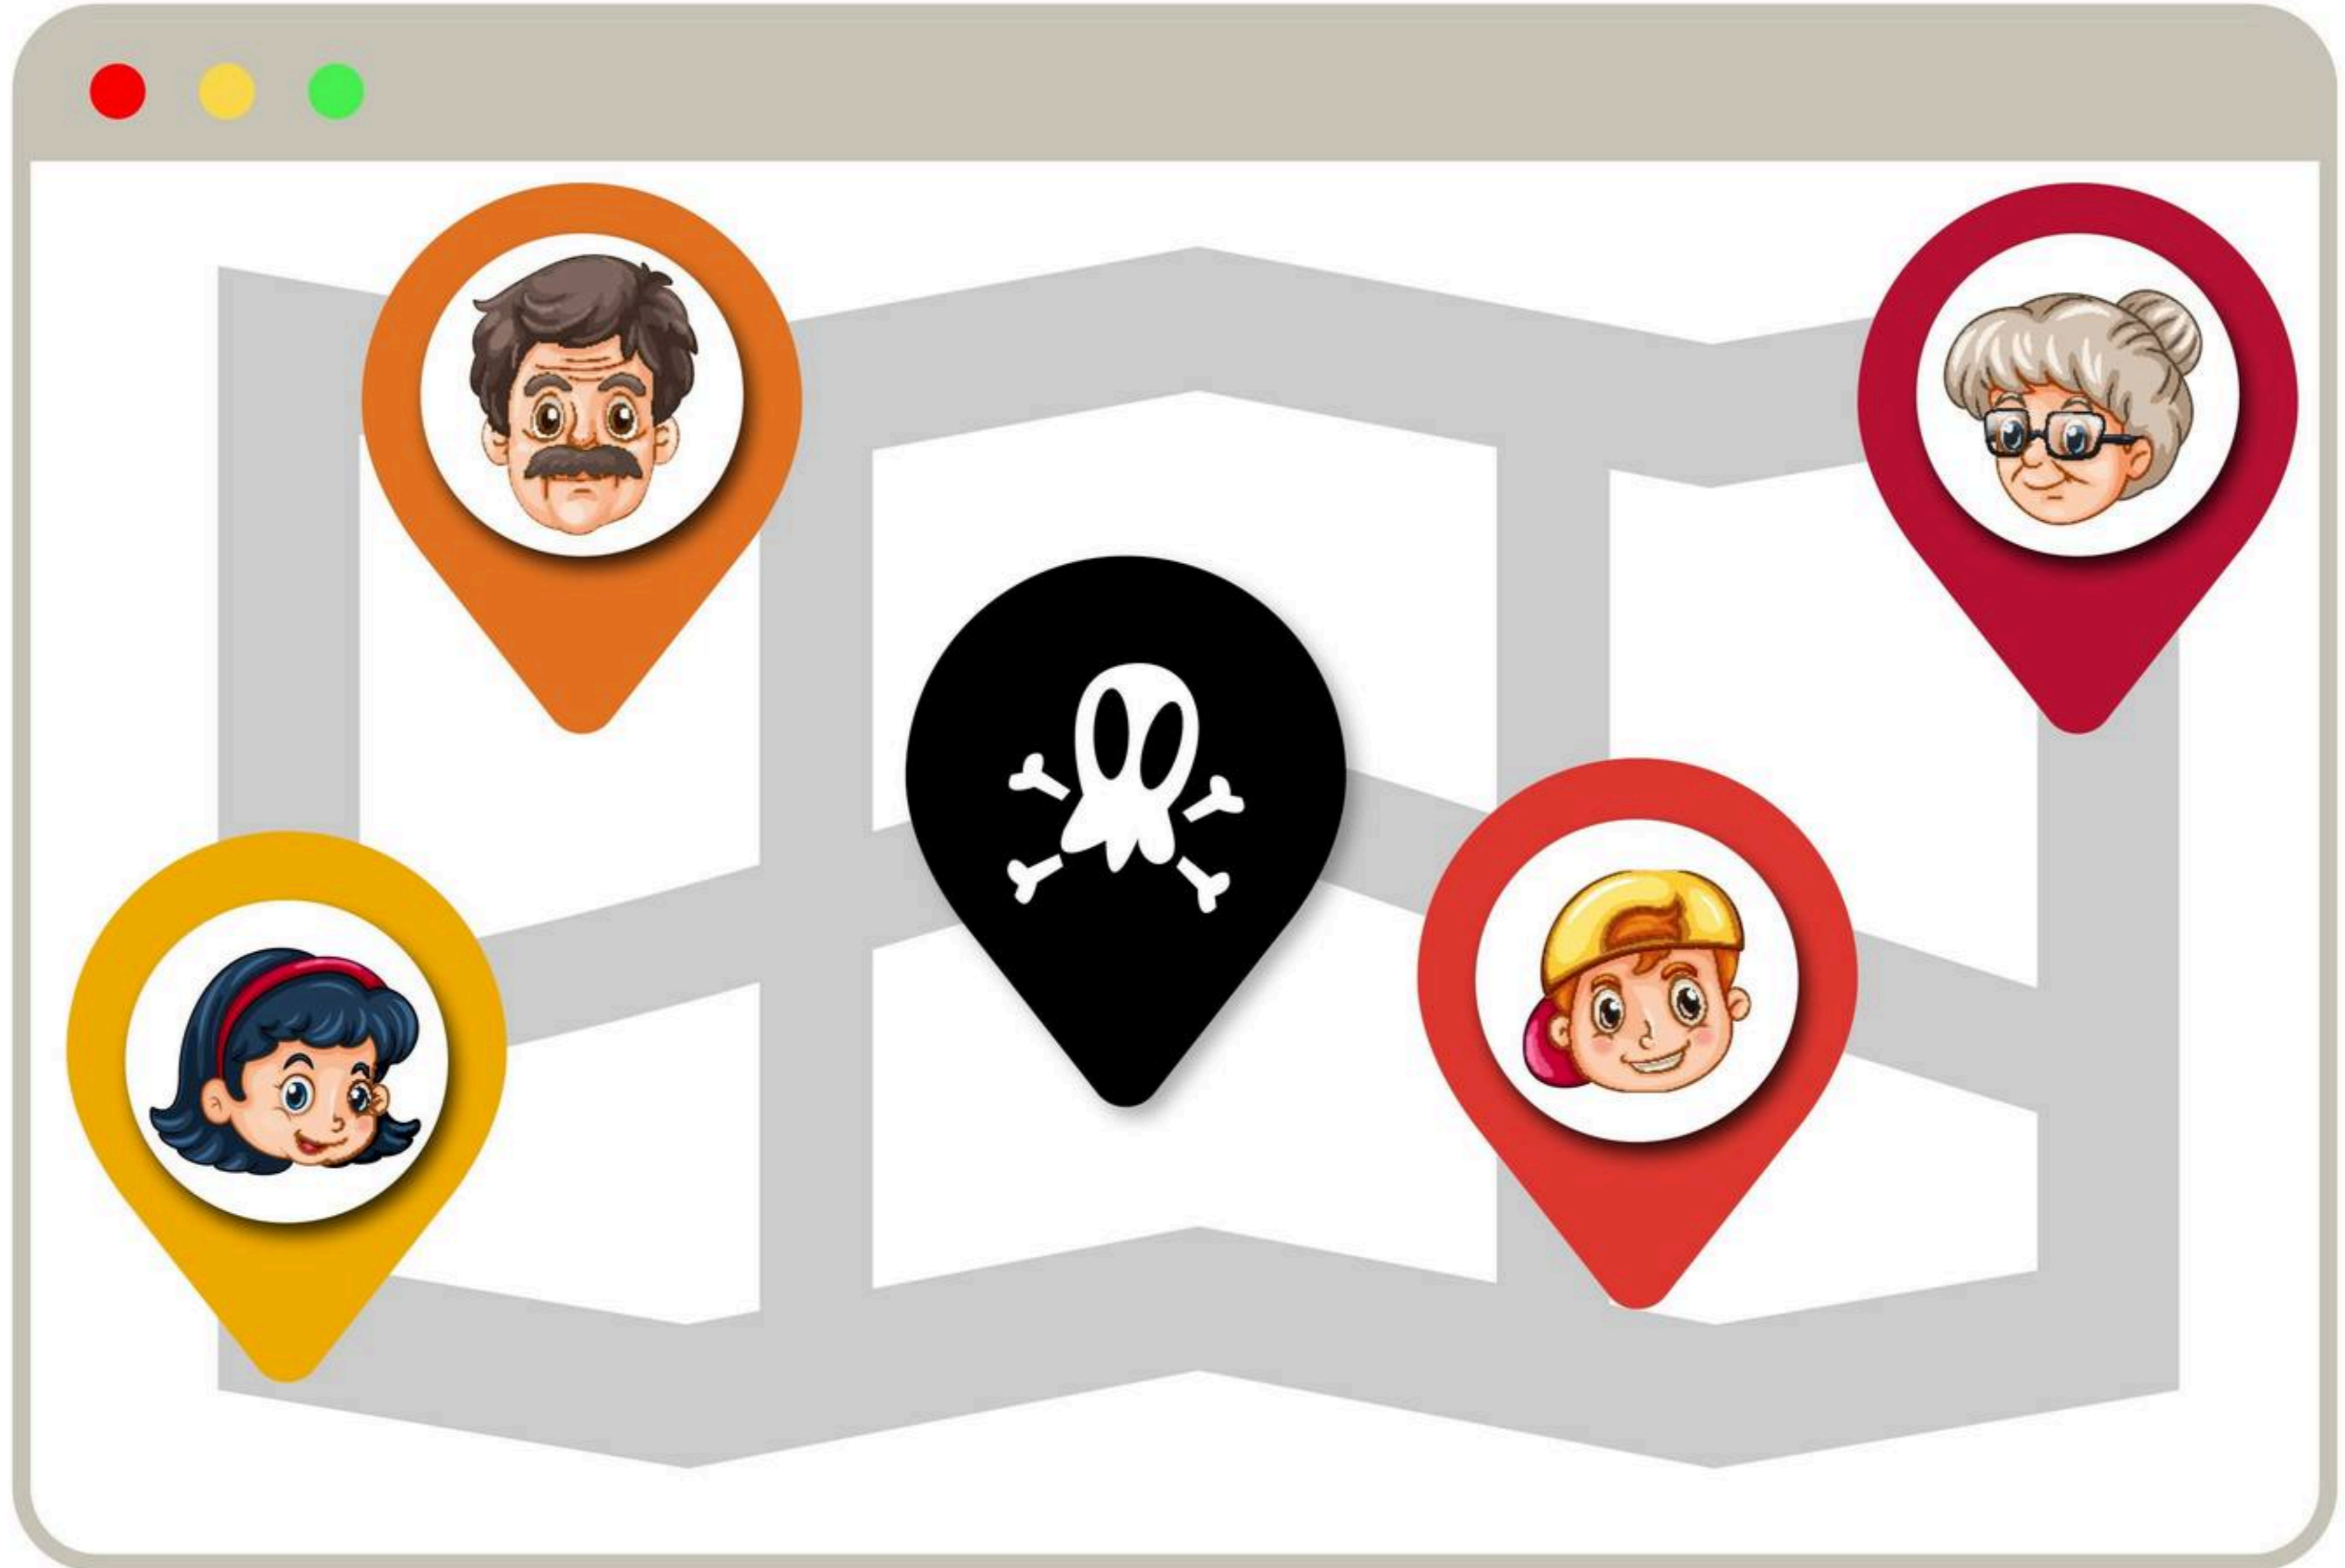

خطوط موقعية موقعك الجغرافي على

موقعك
معلومة قيمة!
لا تنازل عنها
لفيسبوك!

نظرة موصية موقعك الجغرافي على

هل تريد حقًا أن يعرف أحد مكانك على مدار الساعة طوال أيام الأسبوع؟!

خطوطية موقعك/الجغرافي على

تتبع موقعك يعرضك أنت وأحبائك للخطر
قم بتعطيله الآن!

خطوطية موقعك/الجغرافي على

فكر مرتين قبل تفعيل خاصية تحديد
موقعك على فيسبوك

مخاطر تفعيل الموقع الجغرافي على

التصيد الإلكتروني

قد يتم استخدام معلومات موقعك الجغرافي في الهجمات الإلكترونية على حسابك

الرسائل المزعجة

كل ما يجمعه فيسبوك عنك من بيانات، تجعله قادر على استهدافك بإعلانات قد تصل إلى حد الإزعاج

خرق الخصوصية

البيانات التي يحصل عليها فيسبوك، قد يتم استخدامها في تهديدك إذا ما تم تسريبها لأي سبب

تهديد الأمن

إذا كان حسابك على فيسبوك متصلاً بمواقع أخرى فقد يتم الكشف عن موقعك الجغرافي لأشخاص لا ينبغي لهم معرفته، مثل اللصوص.

مخاطر تفعيل الموقع الجغرافي على

خطوات تعطيل ميزة تحديد الموقع
الجغرافي على فيسبوك